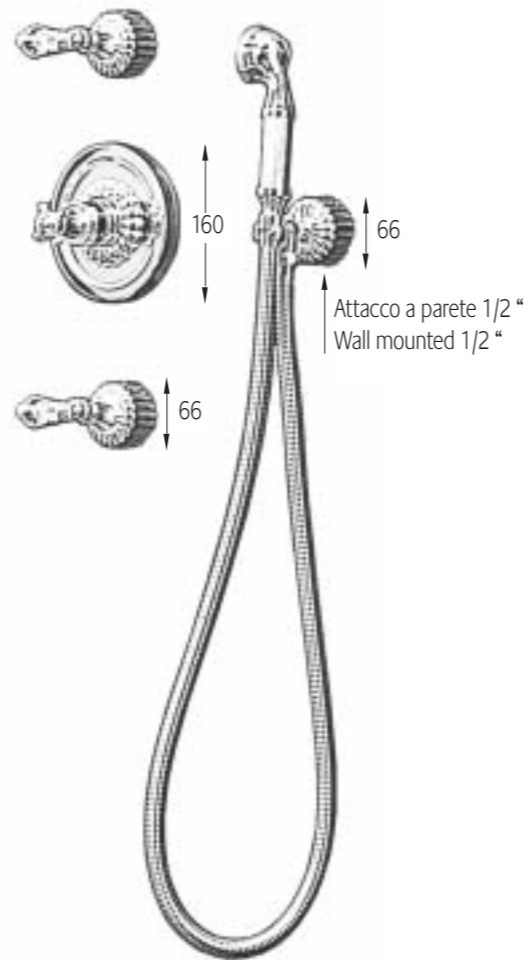

7044

SET DOCCIA CON SOFFIONE E MIXER TERMOSTATICO
SET WITH RAIN HEAD AND THERMOSTATIC MIXER