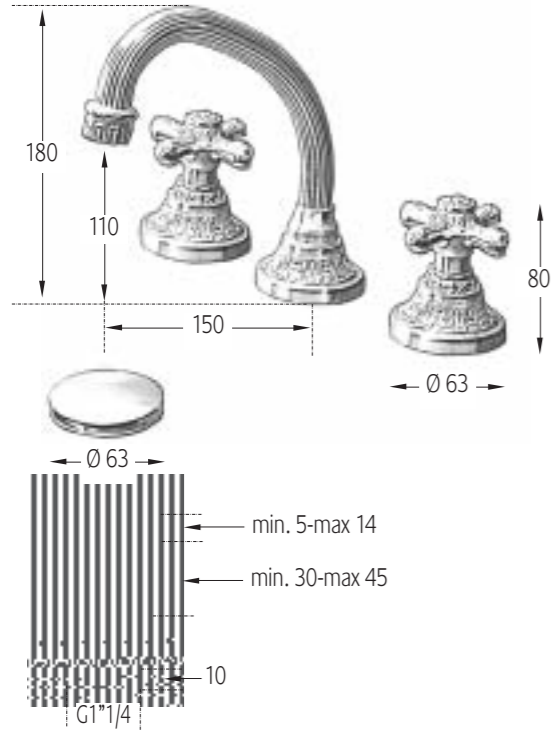

OL

DOR 24K

CR

POV

BAS

7240
BATTERIA LAVABO 3 FORI
THREE HOLE BASIN SET

7241

BATTERIA BIDET 3 FORI EROGAZIONE ESTERNA
EXTERNAL THREE HOLE BIDET SET