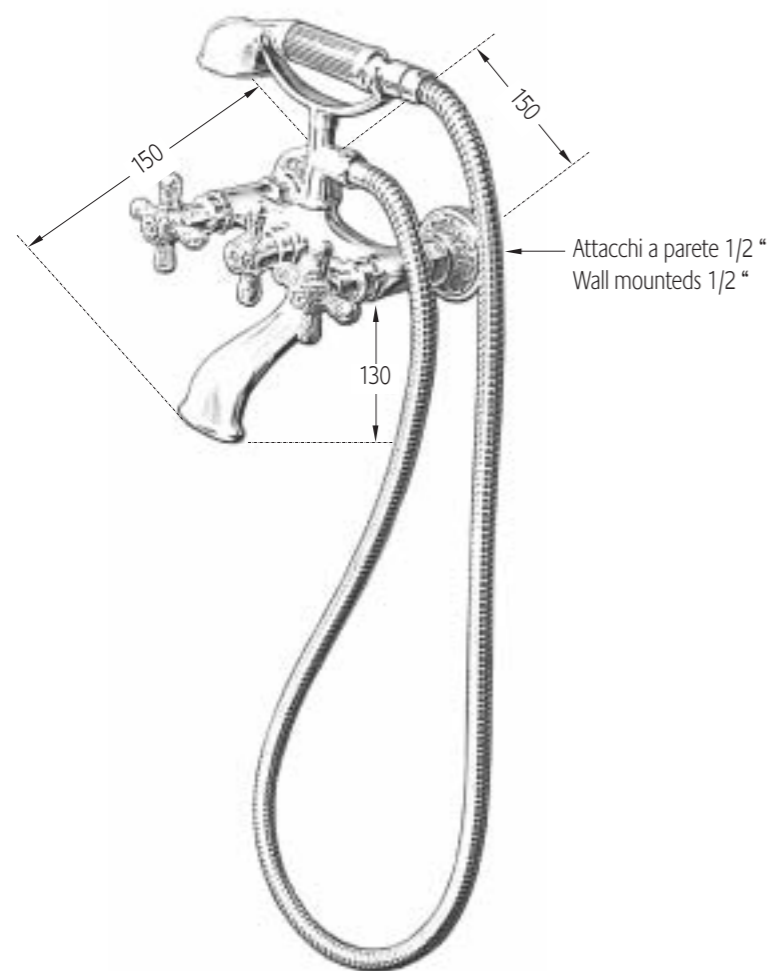

Salice Paolo

CLIO collection
ARES collection

CLIO collection

LA SERIE **CLIO** RICHAMA LO STESSO STILE CLASSICO DEGLI ACCESSORI DA BAGNO CALLIOPE, CON GAMMA DI FINITURE IDENTICO, PER DARE VALORE AGGIUNTO AD UN ARREDO COORDINATO DELLA VOSTRA SALA DA BAGNO.

THE **CLIO** SERIES RECALLS THE CLASSIC STYLE OF BATHROOM ACCESSORIES CALLIOPE, WITH THE SAME RANGE OF FINISHES, TO GIVE ADDED VALUE TO A COORDINATED DECOR OF YOUR BATHROOM.

FINITURE IN PRODUZIONE
FINISHES IN PRODUCTION

OL

DOR 24K

CR

POV

BAS

7240
BATTERIA LAVABO 3 FORI
THREE HOLE BASIN SET

7241

BATTERIA BIDET 3 FORI EROGAZIONE ESTERNA
EXTERNAL THREE HOLE BIDET SET

7242
GRUPPO VASCA ESTERNO
EXTERNAL BATH AND SHOWER MIXER

7243

SET DOCCIA CON SOFFIONE, MIXER TERMOSTATICO E DOCCETTA
SET WITH RAIN HEAD THERMOSTATIC MIXER AND SHOWER MIXER

7244

SET DOCCIA CON SOFFIONE E MIXER TERMOSTATICO
SET WITH RAIN HEAD AND THERMOSTATIC MIXER