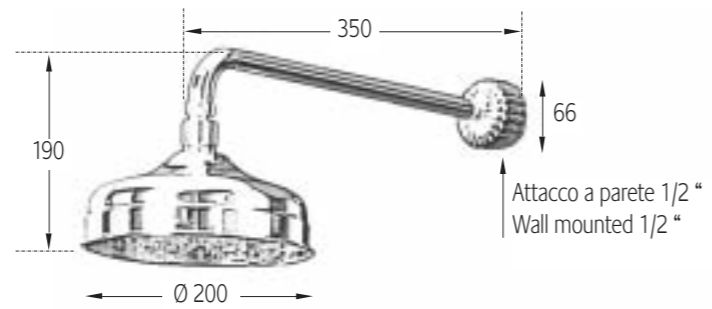

7043

SET DOCCIA CON SOFFIONE, MIXER TERMOSTATICO E DOCCETTA
SET WITH RAIN HEAD THERMOSTATIC MIXER AND SHOWER MIXER