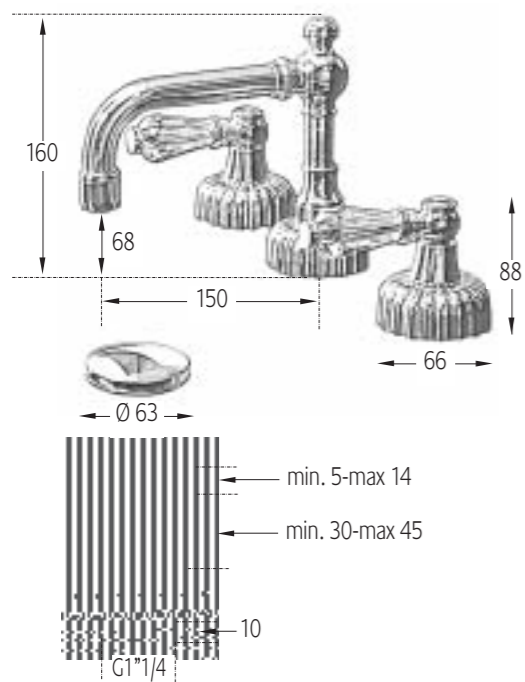

7040
BATTERIA LAVABO 3 FORI
THREE HOLE BASIN SET