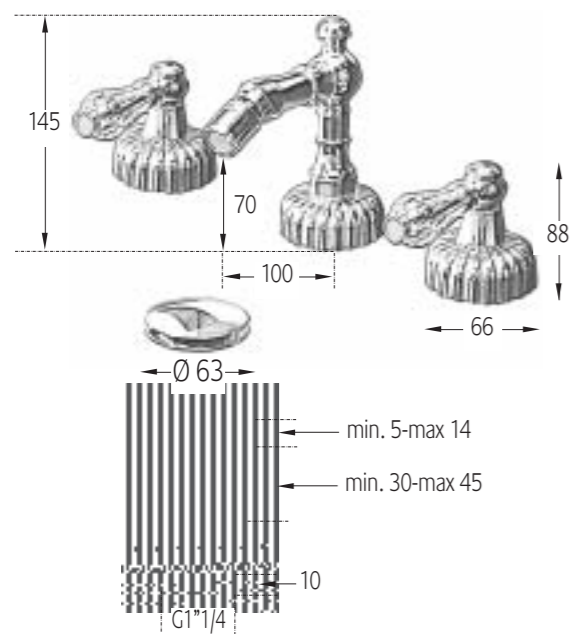

FINITURE IN PRODUZIONE
FINISHES IN PRODUCTION

7040
BATTERIA LAVABO 3 FORI
THREE HOLE BASIN SET

7041

BATTERIA BIDET 3 FORI EROGAZIONE ESTERNA
EXTERNAL THREE HOLE BIDET SET

7042
GRUPPO VASCA ESTERNO
EXTERNAL BATH AND SHOWER MIXER

7043

SET DOCCIA CON SOFFIONE, MIXER TERMOSTATICO E DOCCETTA
SET WITH RAIN HEAD THERMOSTATIC MIXER AND SHOWER MIXER

7044

SET DOCCIA CON SOFFIONE E MIXER TERMOSTATICO
SET WITH RAIN HEAD AND THERMOSTATIC MIXER