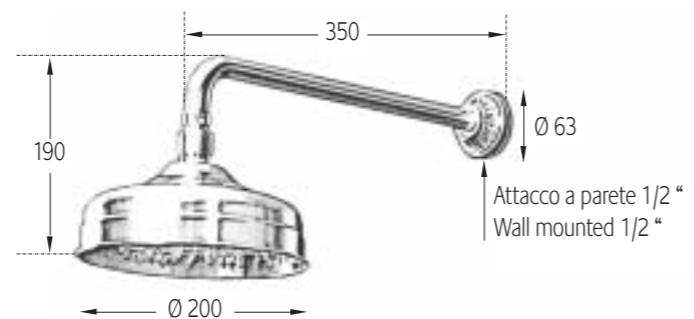

7243

SET DOCCIA CON SOFFIONE, MIXER TERMOSTATICO E DOCCETTA
SET WITH RAIN HEAD THERMOSTATIC MIXER AND SHOWER MIXER