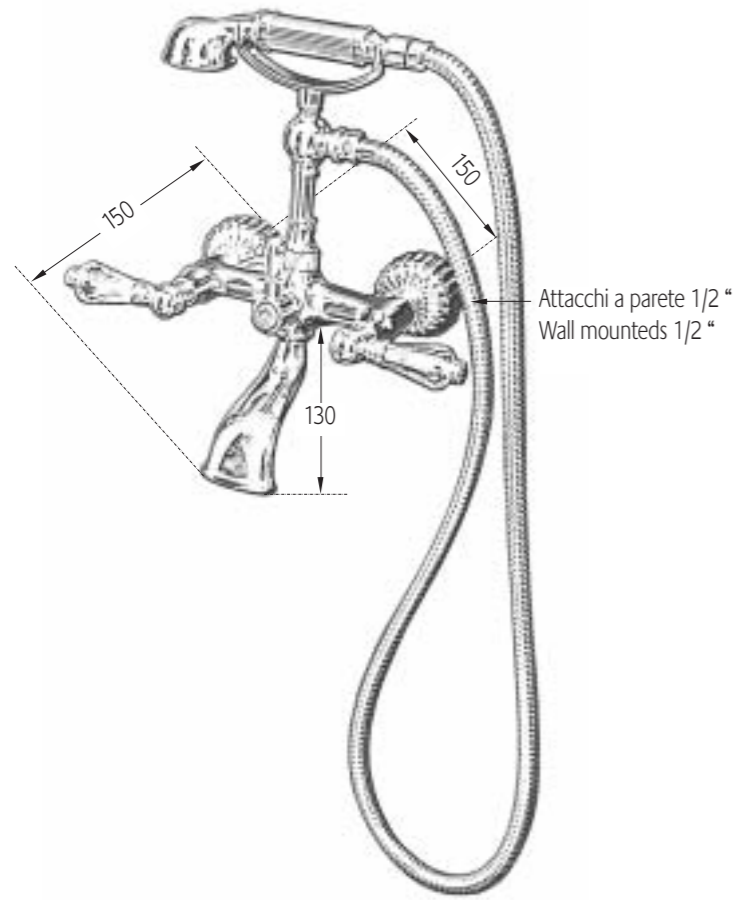

FINITURE IN PRODUZIONE
FINISHES IN PRODUCTION

7040
BATTERIA LAVABO 3 FORI
THREE HOLE BASIN SET

7041

BATTERIA BIDET 3 FORI EROGAZIONE ESTERNA
EXTERNAL THREE HOLE BIDET SET

7042
GRUPPO VASCA ESTERNO
EXTERNAL BATH AND SHOWER MIXER

7043

SET DOCCIA CON SOFFIONE, MIXER TERMOSTATICO E DOCCETTA
SET WITH RAIN HEAD THERMOSTATIC MIXER AND SHOWER MIXER

7044

SET DOCCIA CON SOFFIONE E MIXER TERMOSTATICO
SET WITH RAIN HEAD AND THERMOSTATIC MIXER

7045

BOCCA DA PARETE ESTERNO
EXTERNAL WALL SPOUT