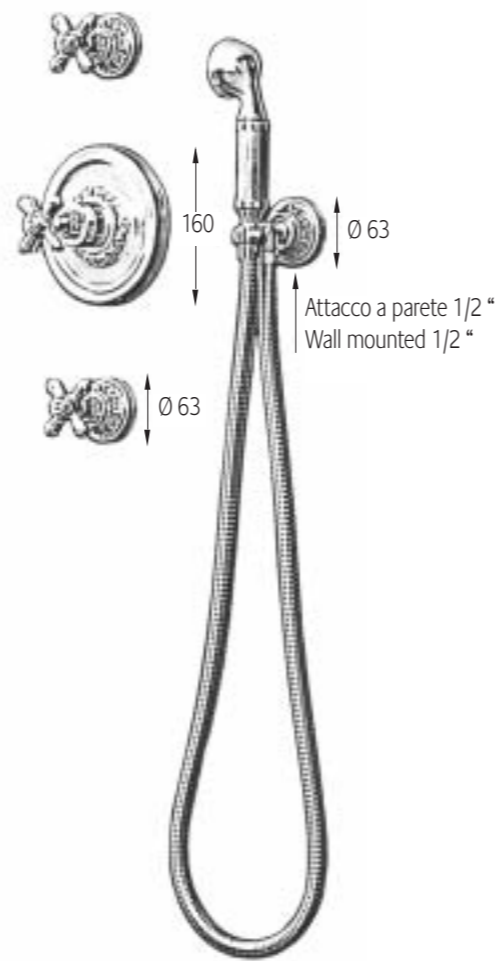

7243

SET DOCCIA CON SOFFIONE, MIXER TERMOSTATICO E DOCCETTA
SET WITH RAIN HEAD THERMOSTATIC MIXER AND SHOWER MIXER