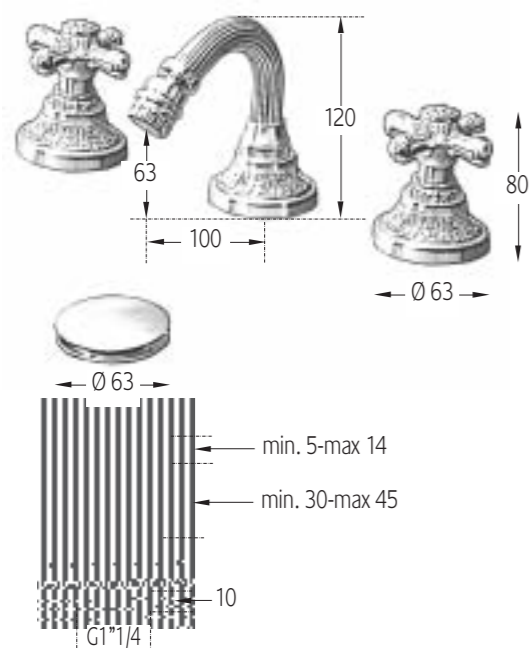

OL

DOR 24K

CR

POV

BAS

7240
BATTERIA LAVABO 3 FORI
THREE HOLE BASIN SET

7241

BATTERIA BIDET 3 FORI EROGAZIONE ESTERNA
EXTERNAL THREE HOLE BIDET SET

7242
GRUPPO VASCA ESTERNO
EXTERNAL BATH AND SHOWER MIXER

7243

SET DOCCIA CON SOFFIONE, MIXER TERMOSTATICO E DOCCETTA
SET WITH RAIN HEAD THERMOSTATIC MIXER AND SHOWER MIXER

7244

SET DOCCIA CON SOFFIONE E MIXER TERMOSTATICO
SET WITH RAIN HEAD AND THERMOSTATIC MIXER