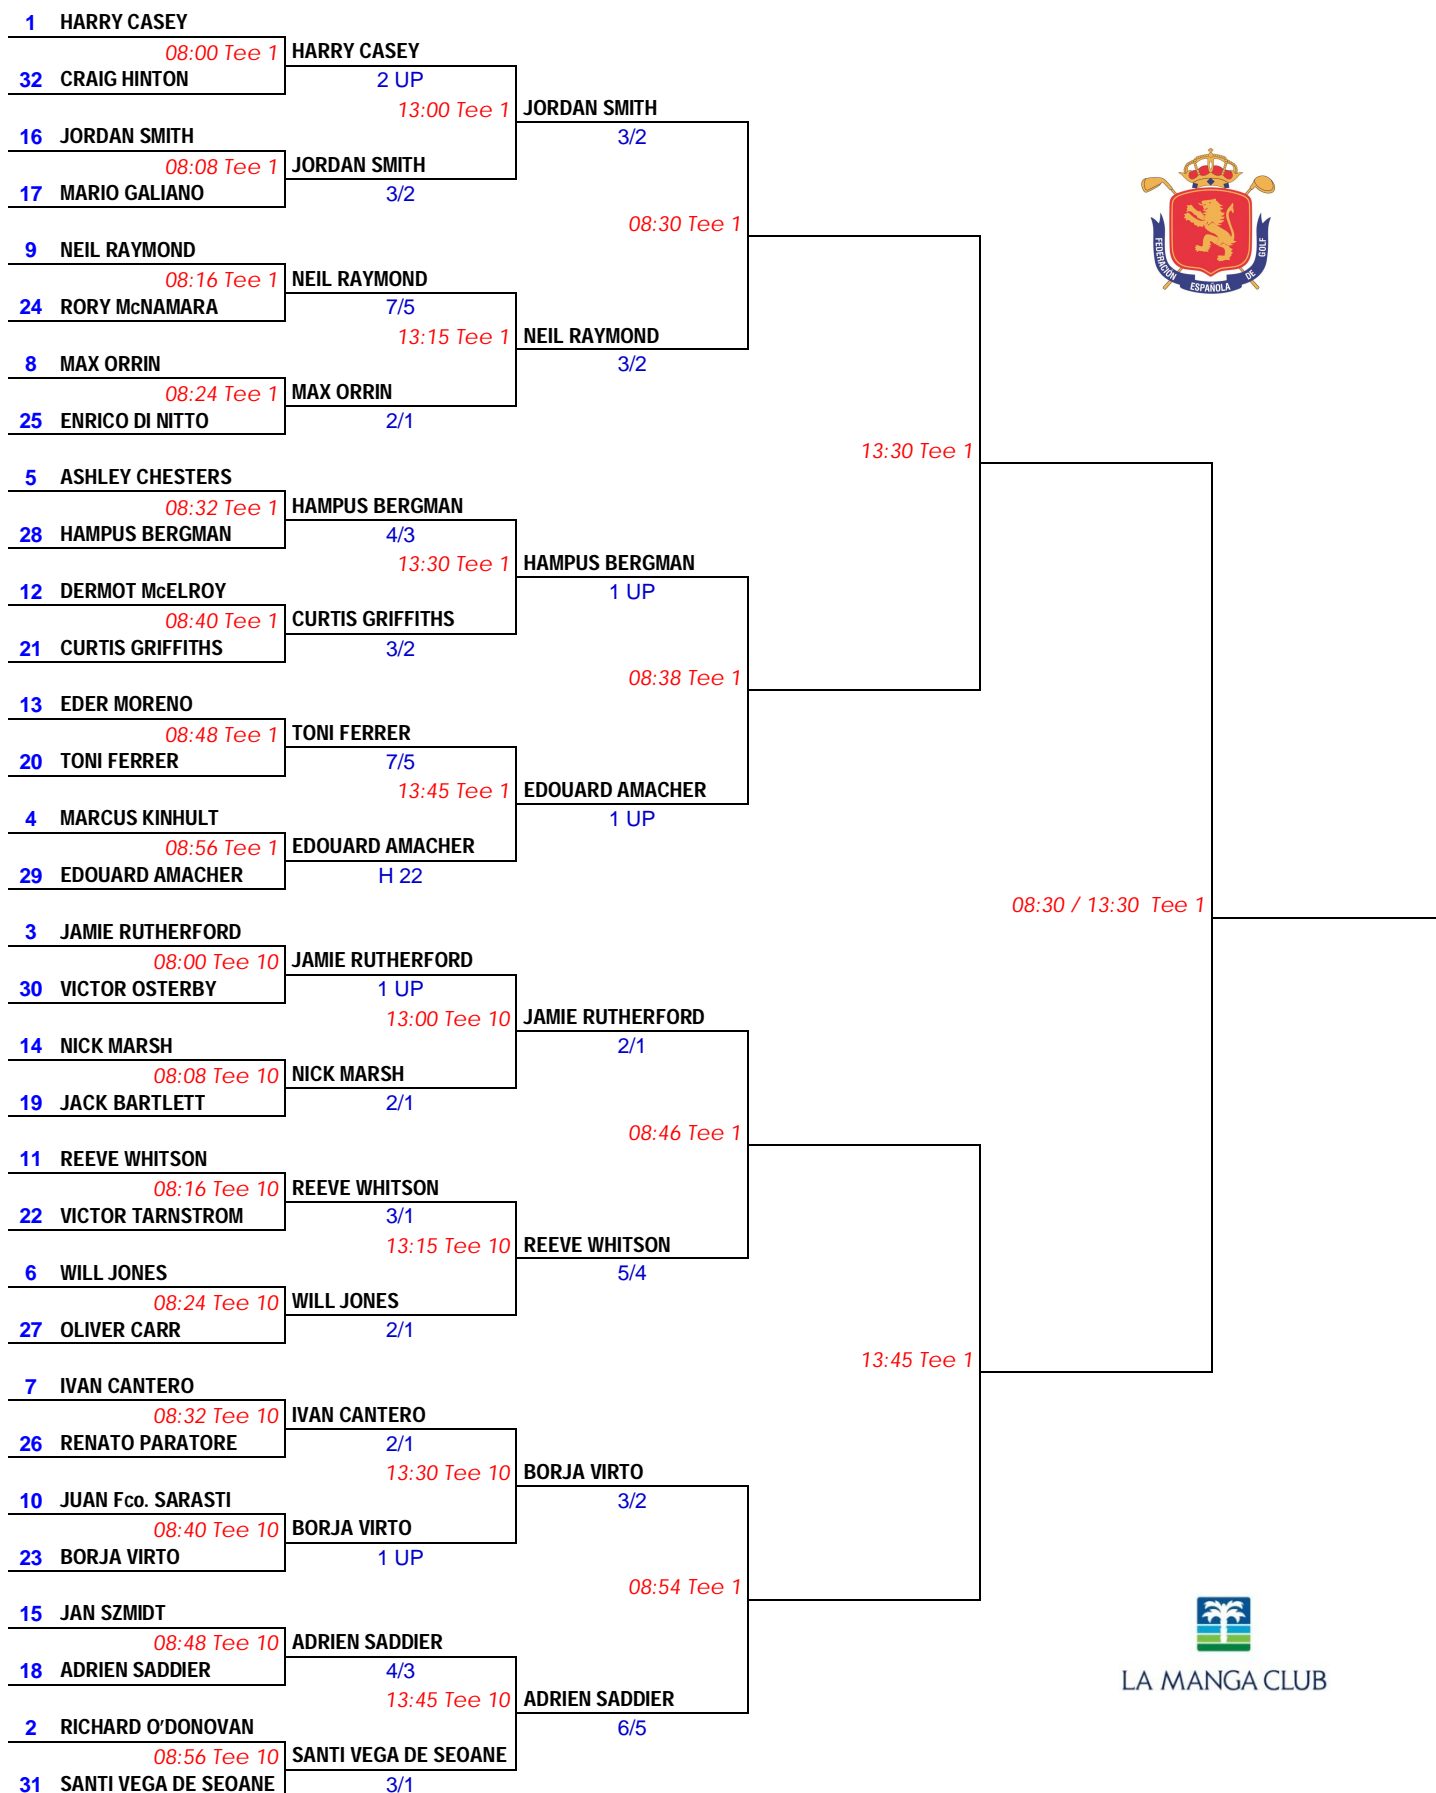

CAMPEONATO INTERNACIONAL AMATEUR DE ESPAÑA MASCULINO

Copa S.M. El Rey

C.G. La Manga 27 de febrero al 3 de marzo de 2013

1/16 Final

1 de marzo

1/8 Final

1/4 Final

2 de marzo

1/2 Final

Final

3 de marzo

CAMPEÓN

LA MANGA CLUB